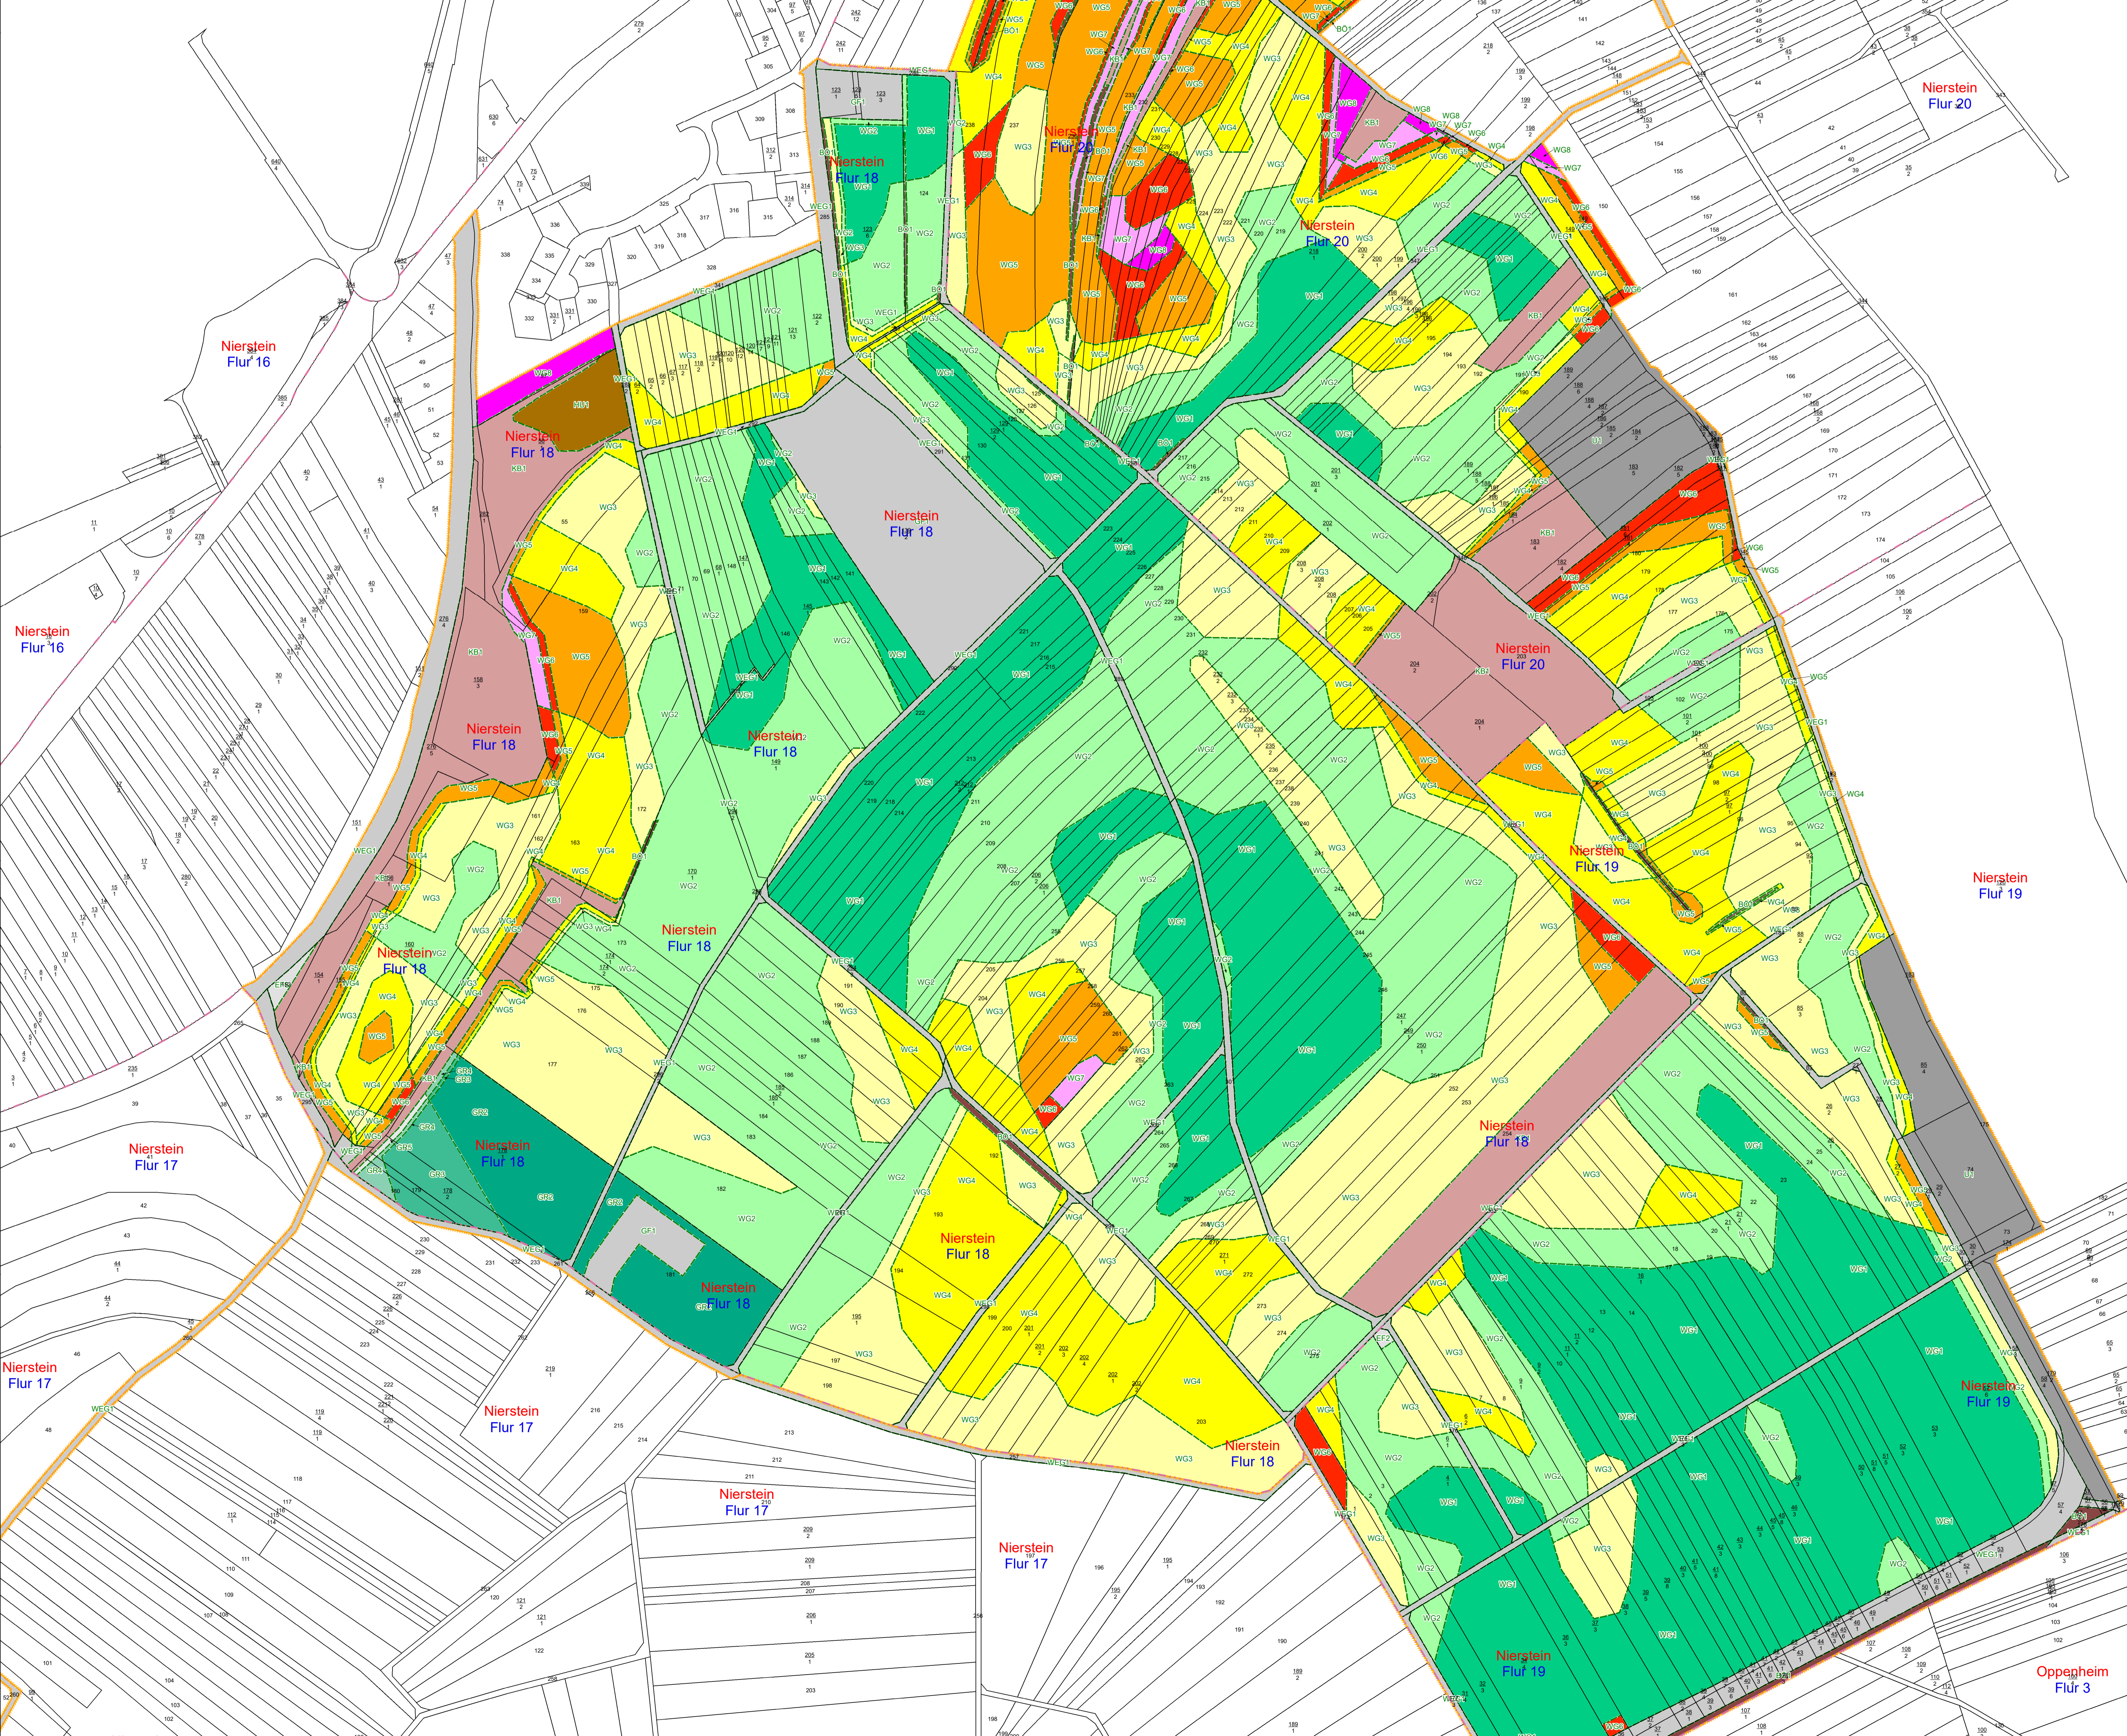

Legende

- Böschung - 1
- Erholungsfläche - 2
- Erholungsfläche - 8
- Gebäude- und Freifläche - 1
- Grünland - 2
- Grünland - 3
- Grünland - 4
- Grünland - 5
- Hutung - 1
- Hutung - 2
- Kartiertes Biotop - 1
- Unland - 1
- Fahrtweg - 1
- Weingarten - 1
- Weingarten - 2
- Weingarten - 3
- Weingarten - 4
- Weingarten - 5
- Weingarten - 6
- Weingarten - 7
- Weingarten - 8

Wertermittlungskarte

Maßstab: 1:1.500

gedruckt am: 30.09.2022