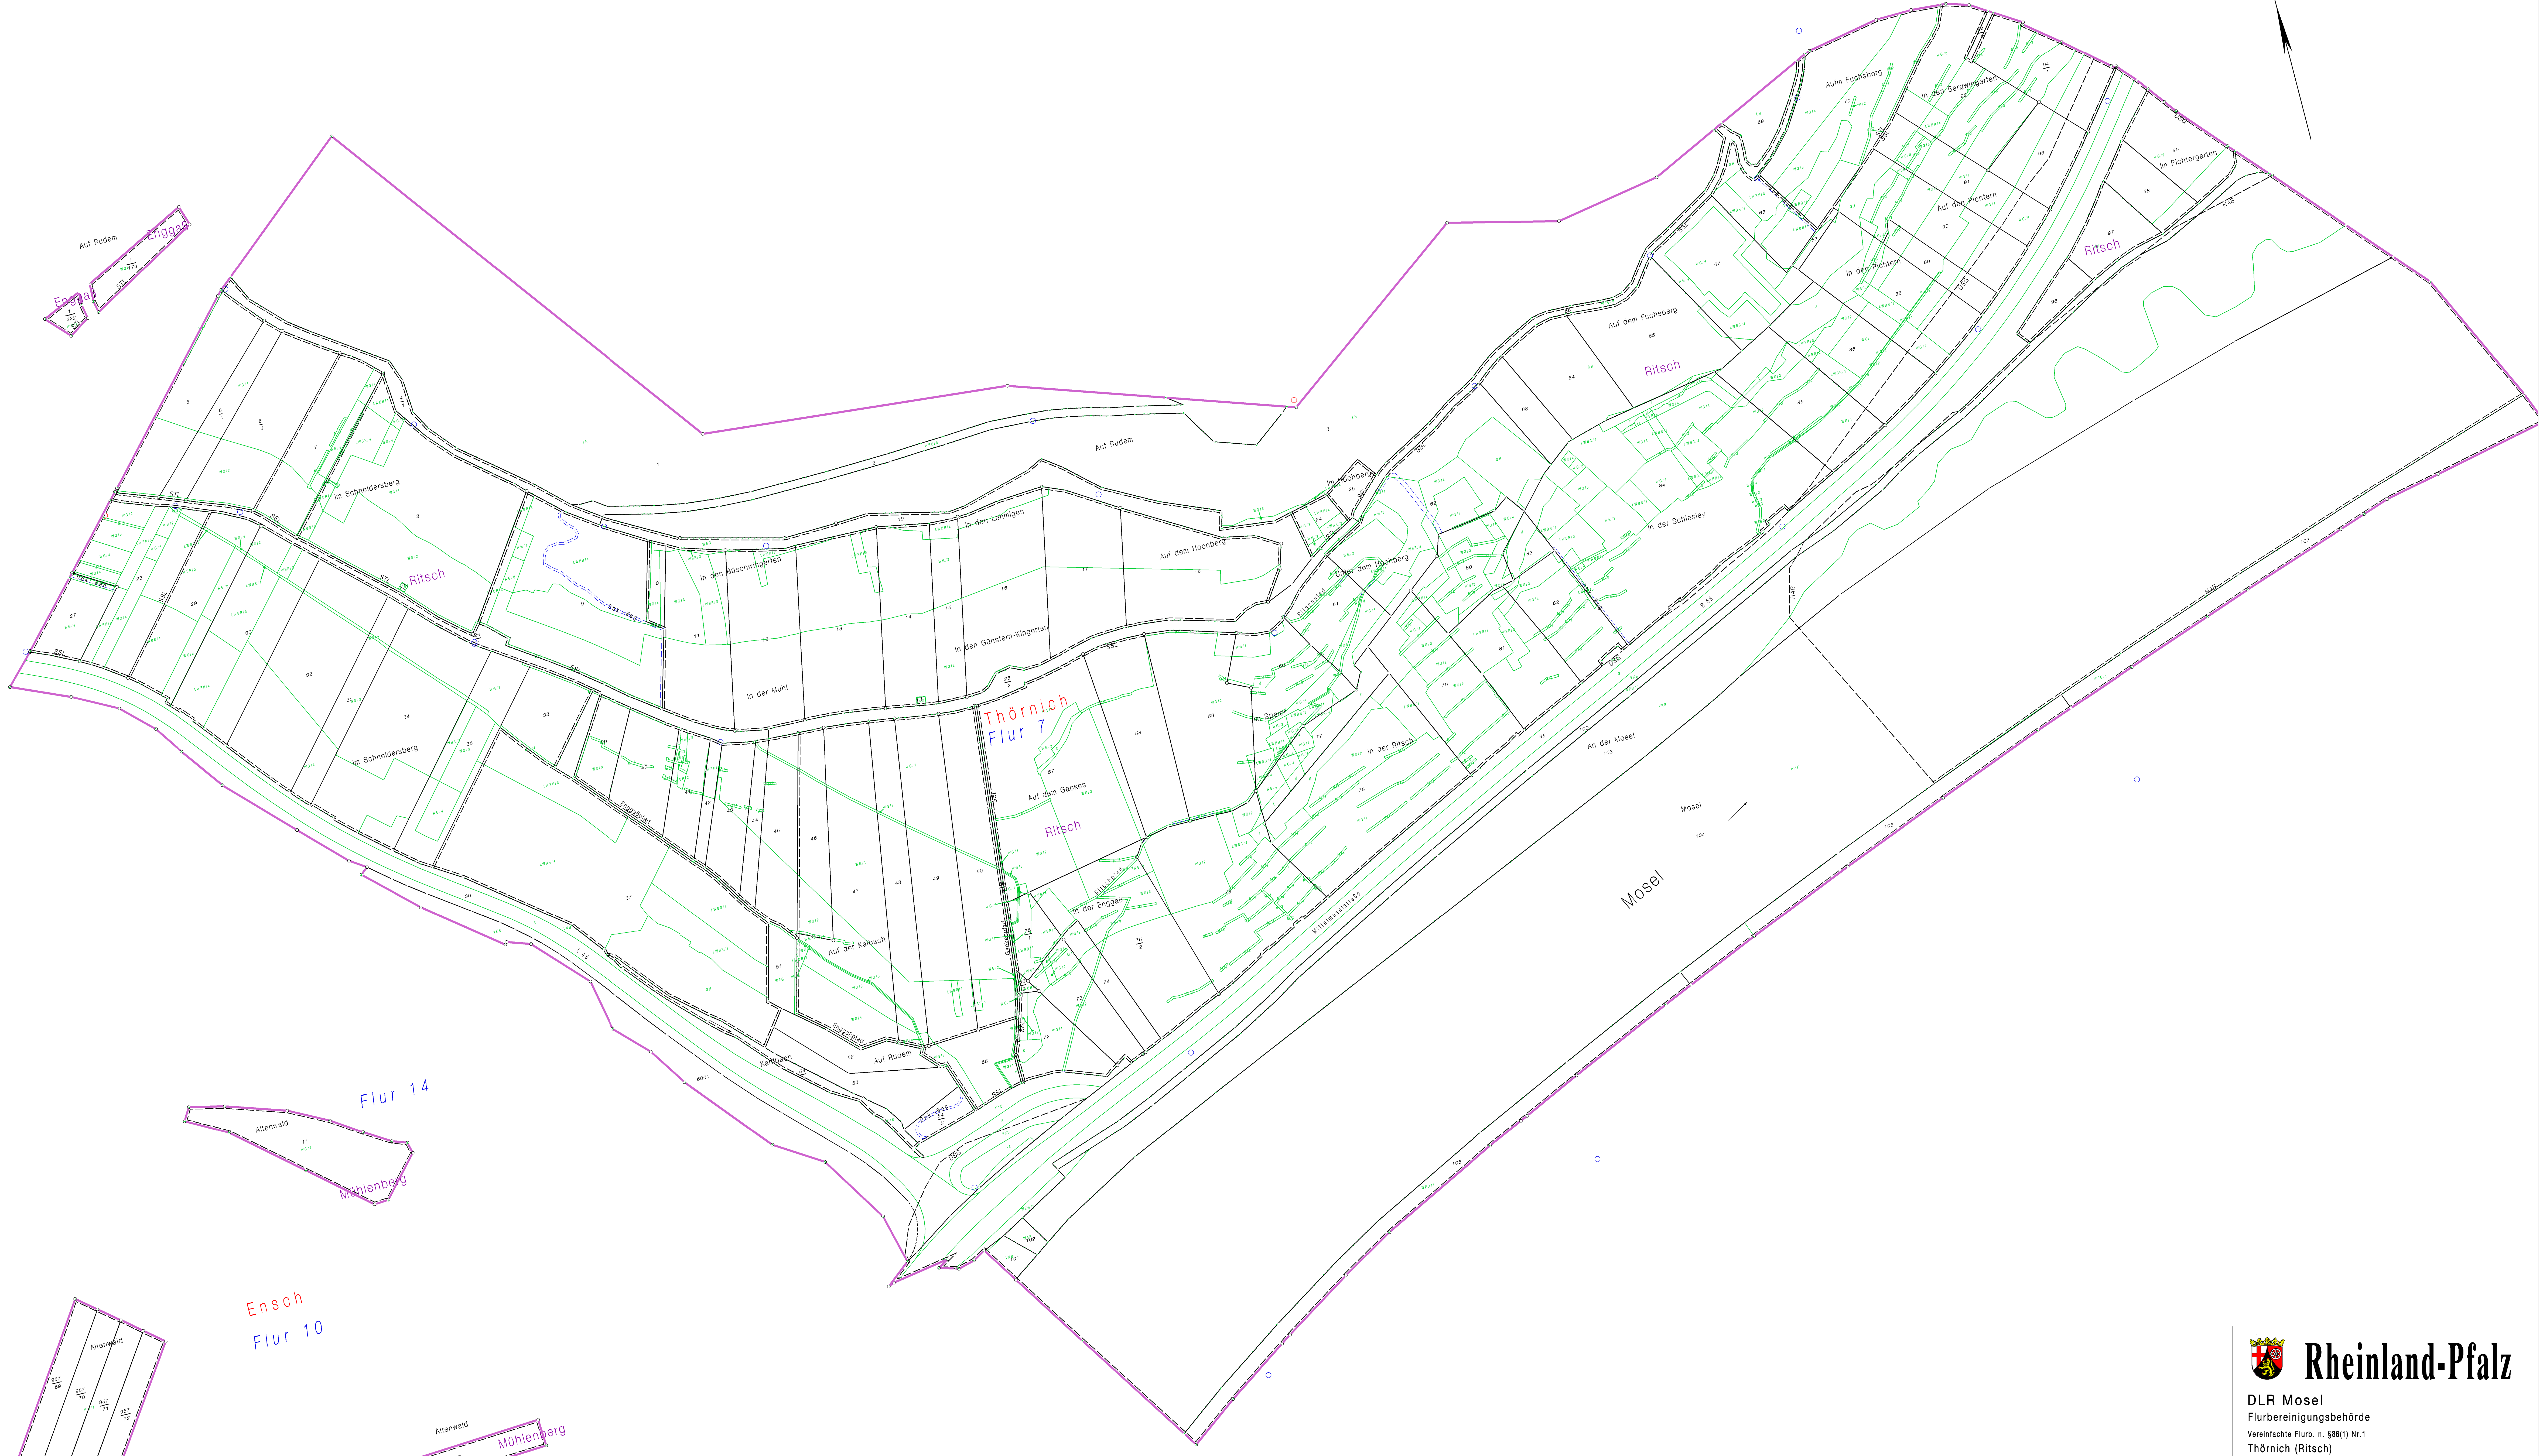

Auf Rudem

Thörnich
Flur 5

Auf Rudem
Engg

Flur 14
Altenwald
Mühlenberg

Altenwald
Mühlenberg

Ensch
Flur 10

Altenwald
Mühlenberg

Rheinland-Pfalz
 DLR Mosel
 Flurbereinigungsbehörde
 Vereinfachte Flurb. n. §68(1) Nr.1
 Thörnich (Ritsch)
 Karte Neuer Bestand, Stand: Nachtrag I
 PNR: 71067
Zuteilungskarte
 Maßstab 1 : 1000