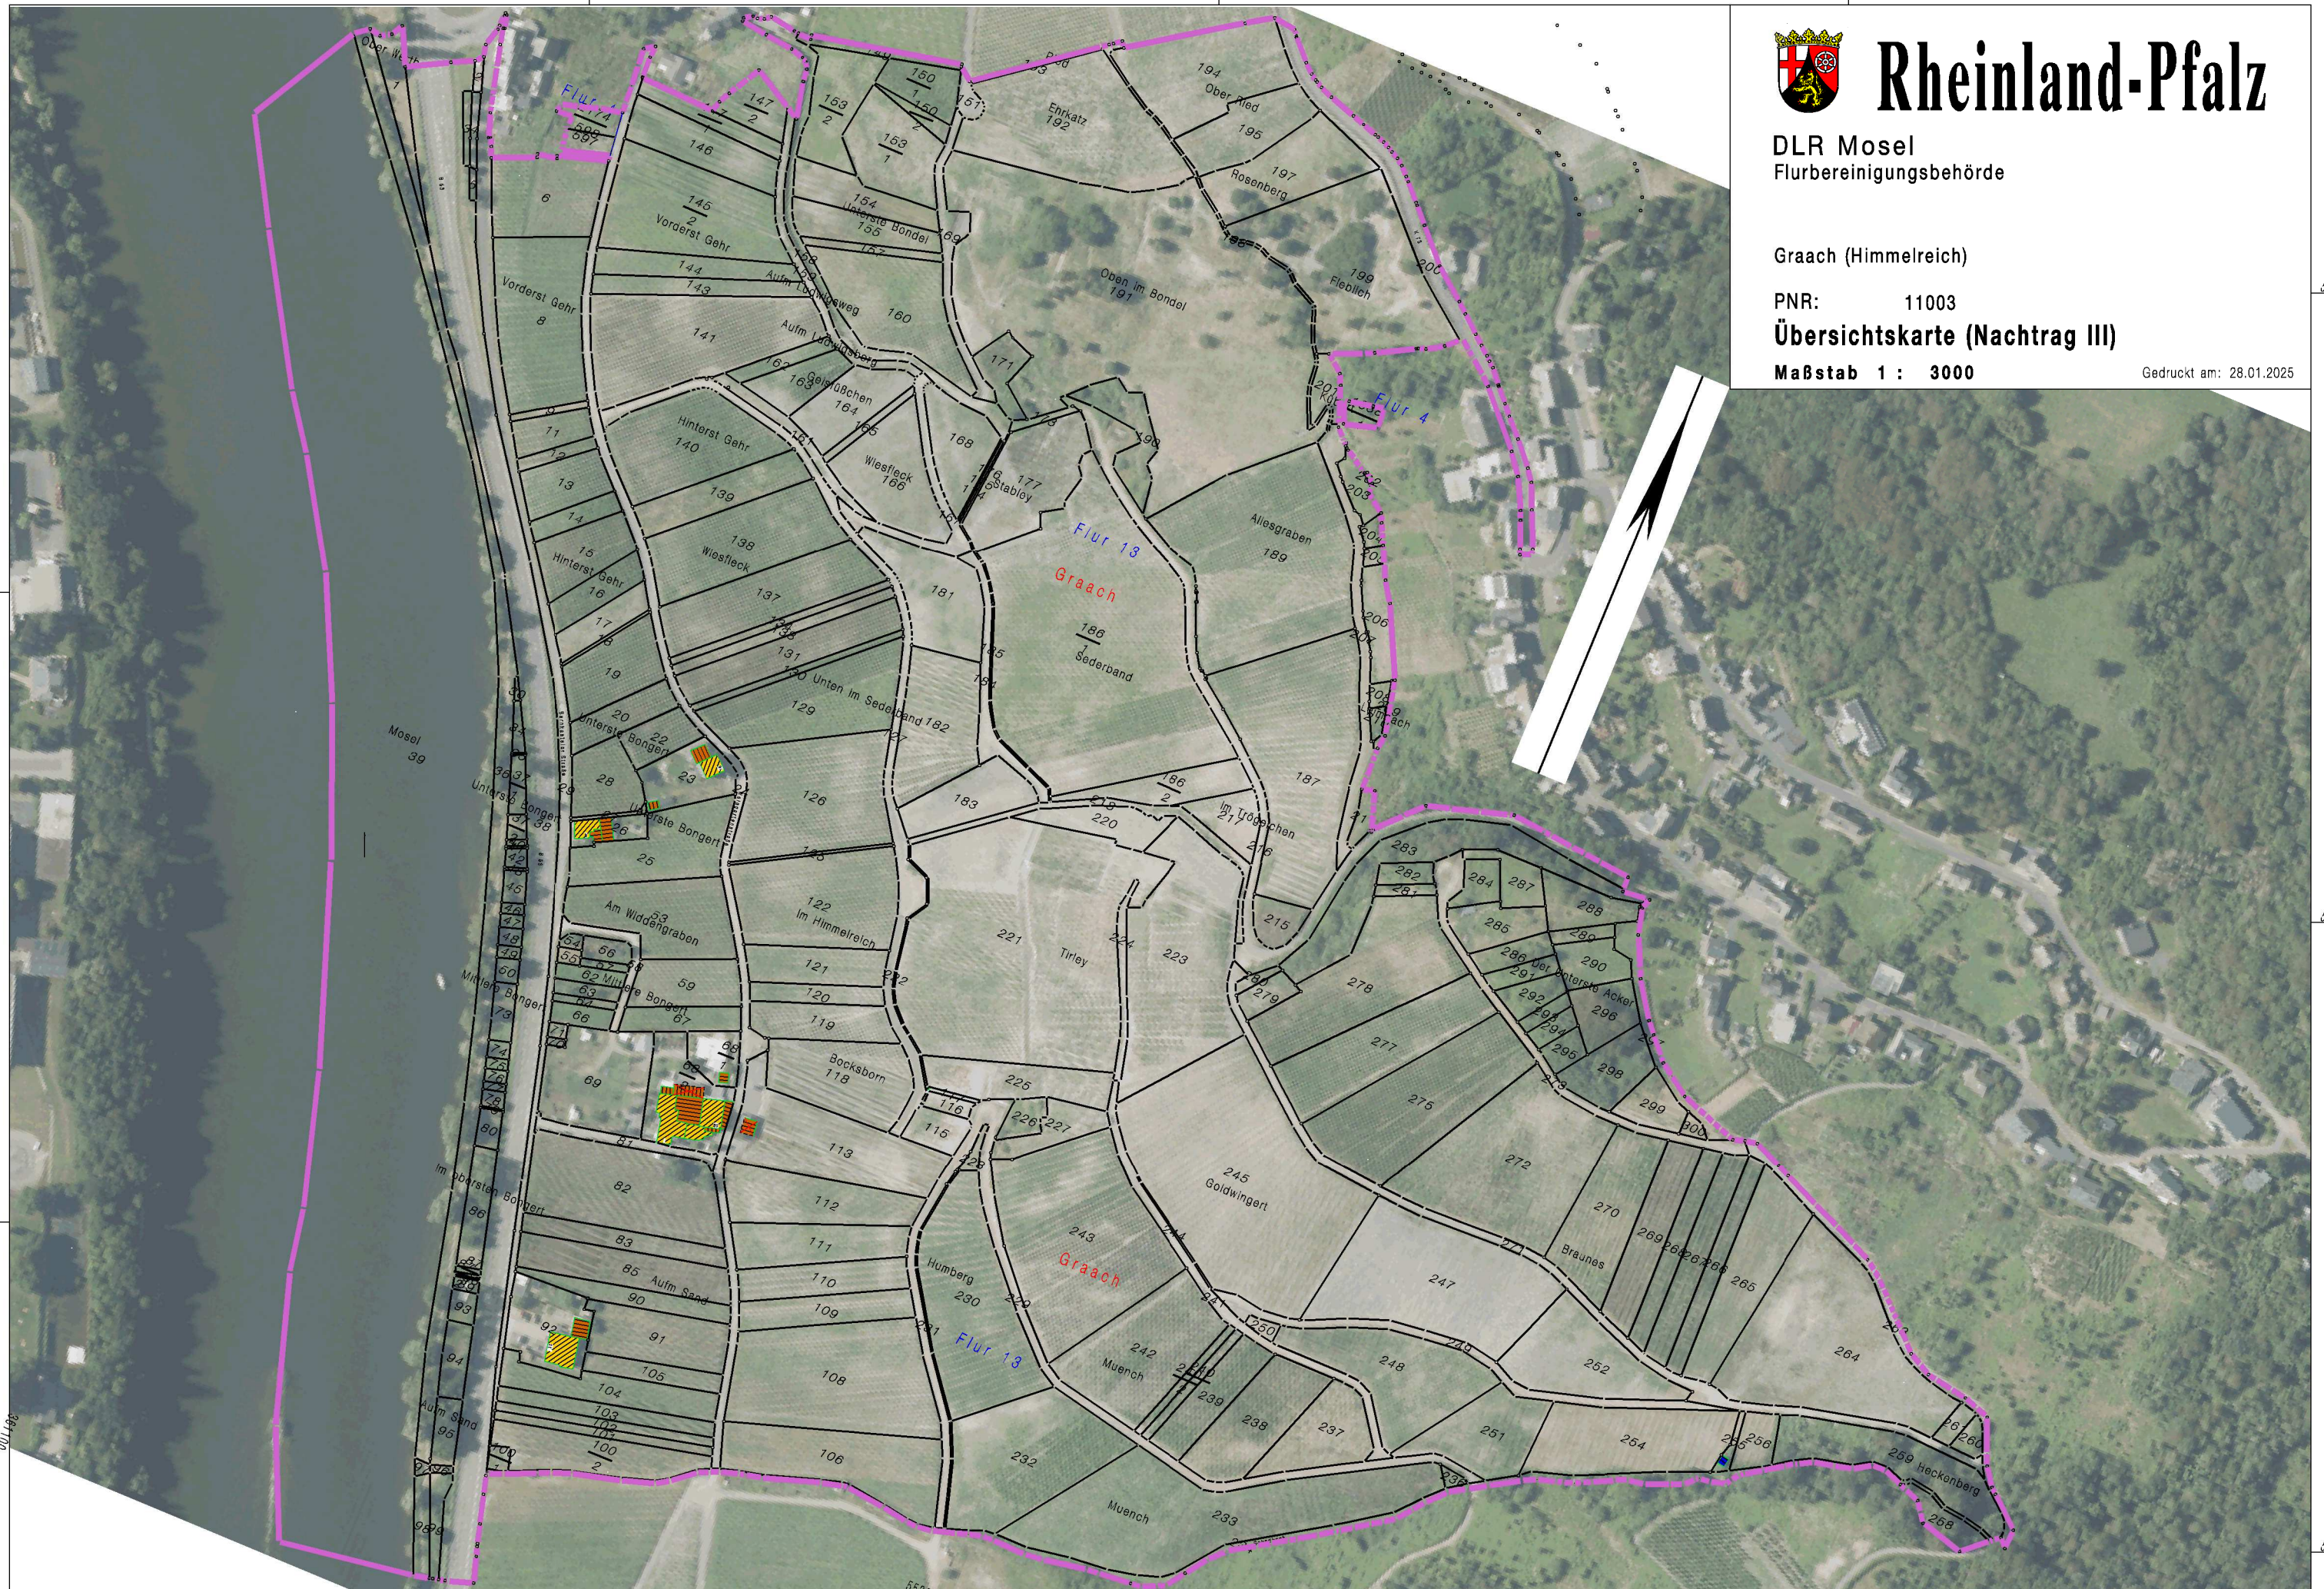

Rheinland-Pfalz

DLR Mosel
Flurbereinigungsbehörde

Graach (Himmelreich)

PNR: 11003

Übersichtskarte (Nachtrag III)

Maßstab 1 : 3000

Gedruckt am: 28.01.2025

5532200

5532300

5532400

381700

381400

5532300

381700

382000