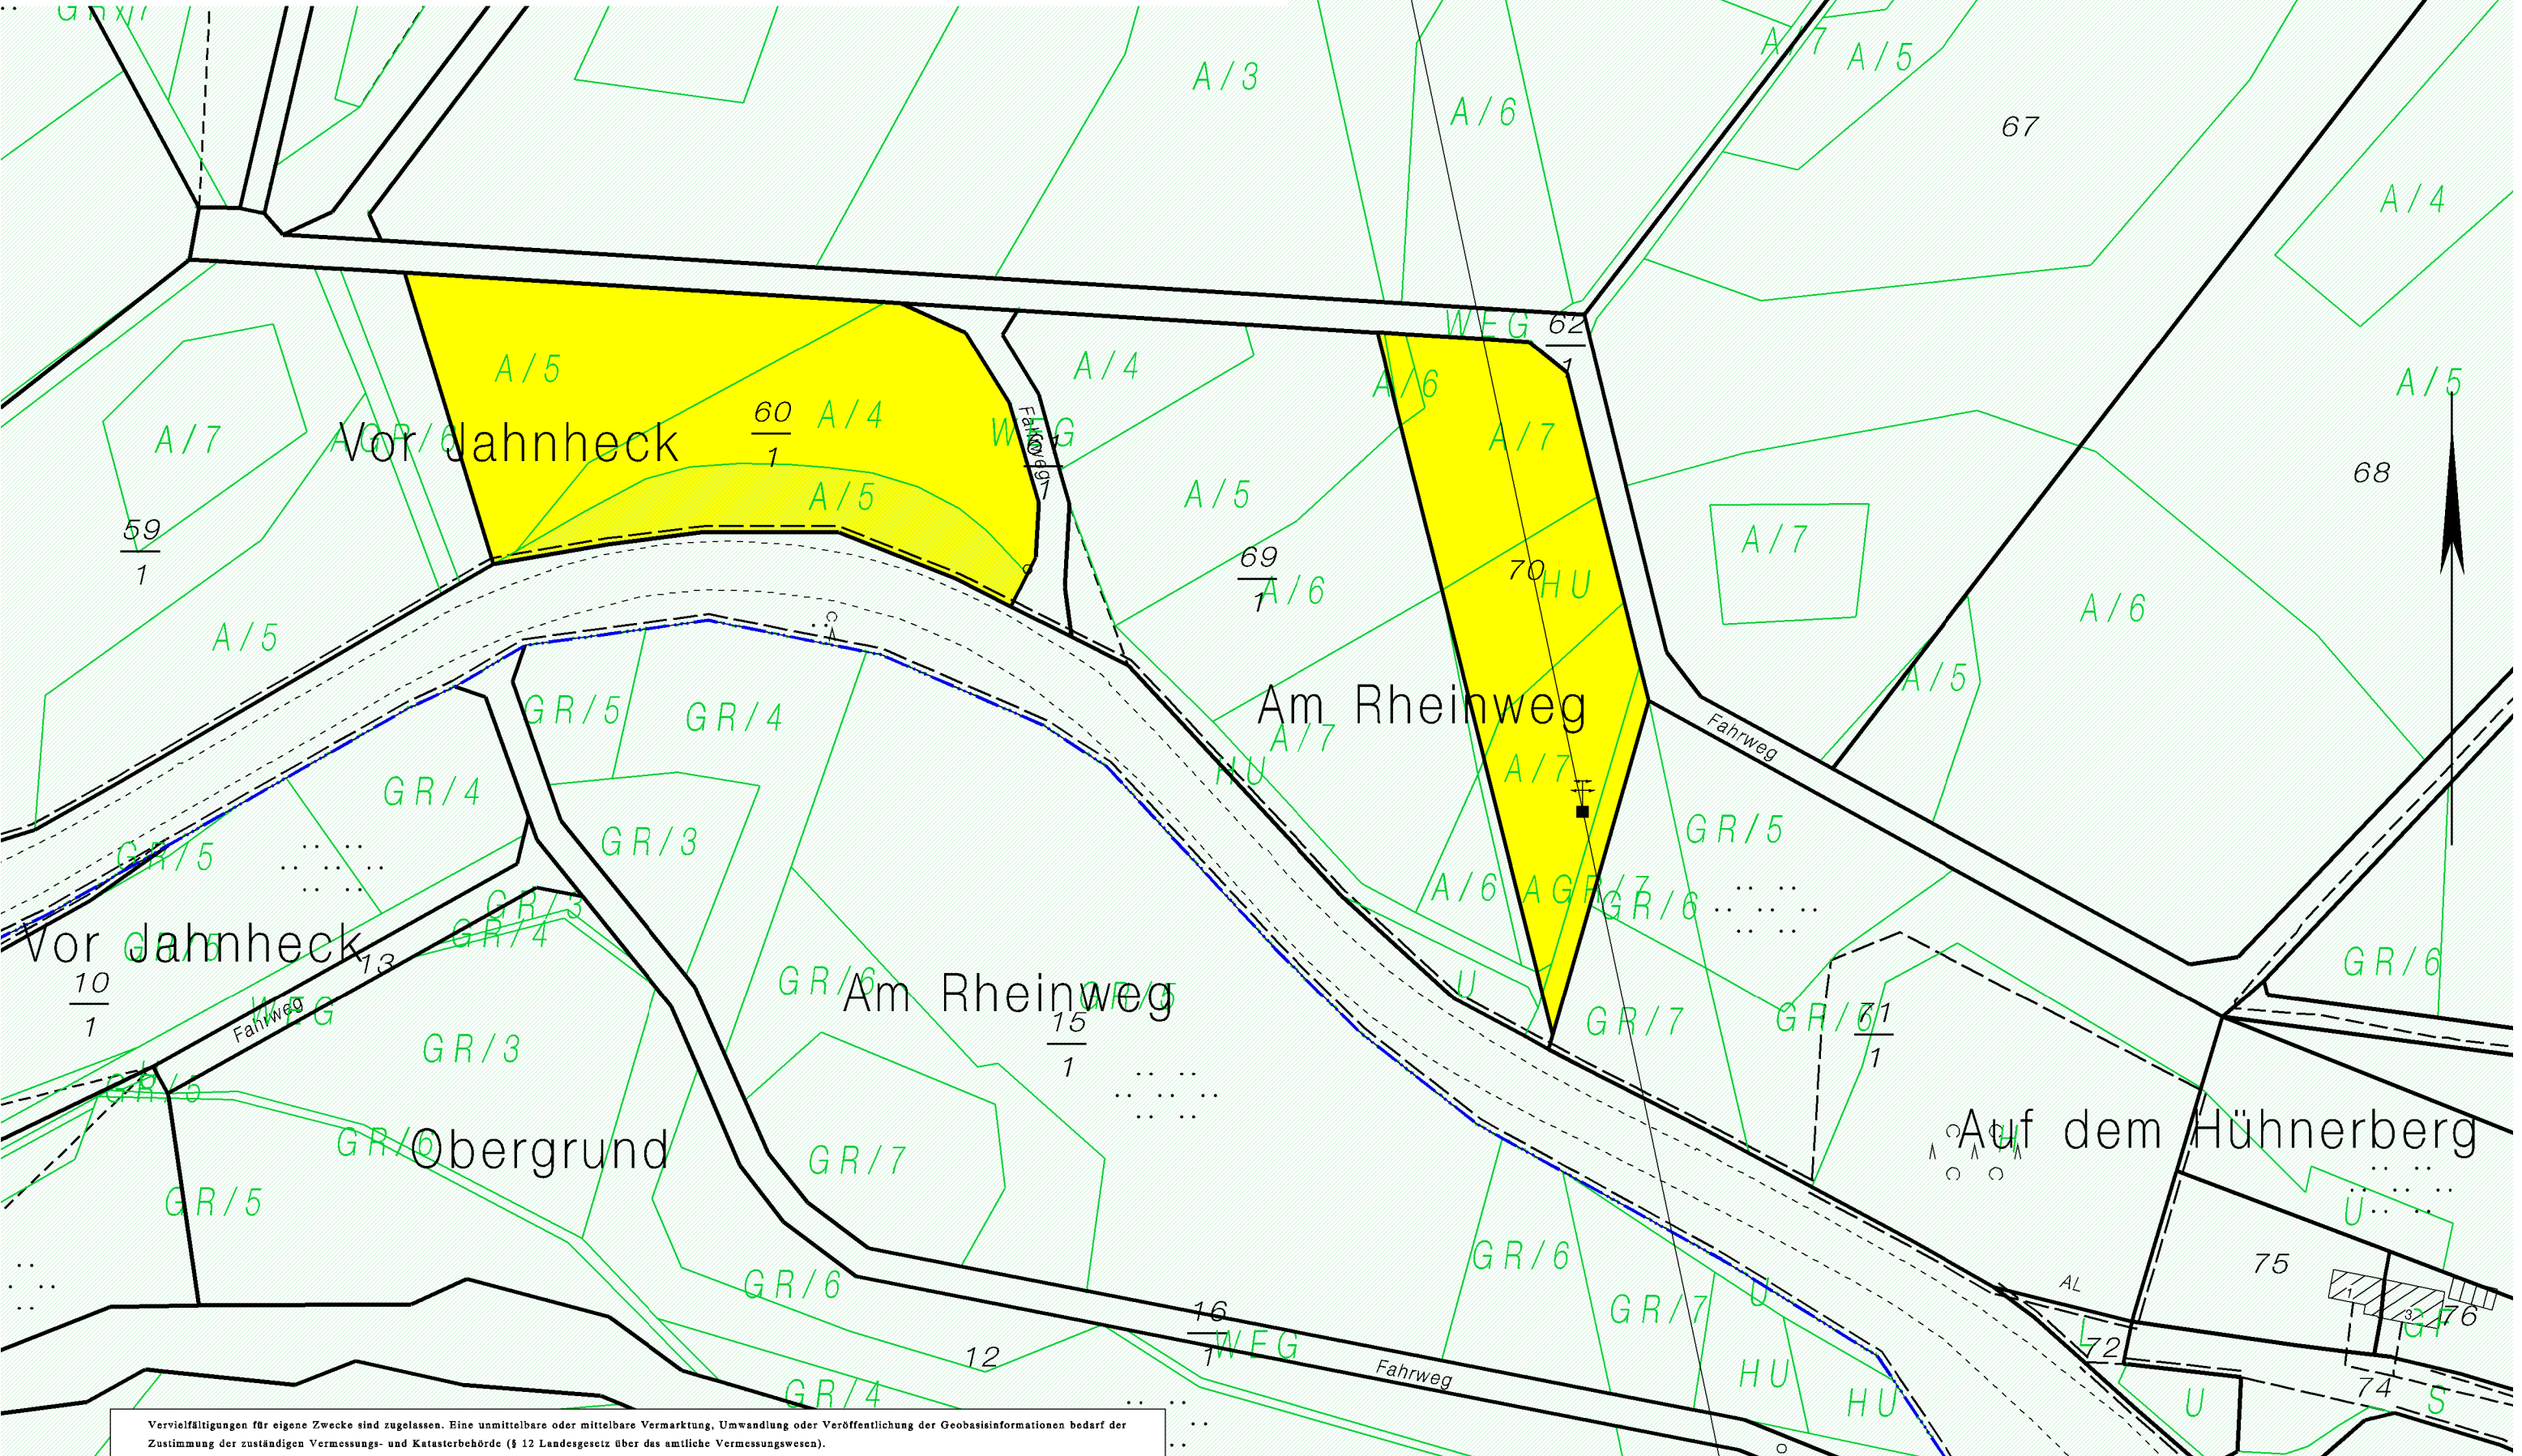

9

Auszug aus den Geobasisinformationen - Liegenschaftskarte -		Ort, Datum	02.12.2019
		Ungefäher Maßstab	1: 1000
Kreis	Rhein-Lahn-Kreis	DLR Westerwald - Osteifel - Dienstszitz Montabaur-Flurbereinigung Dachsenhausen	
Gemeinde	Dachsenhausen		
Gemarkung	Dachsenhausen		
Flur	29	Die in dieser Liegenschaftskarte dargestellten Grenzen stehen noch nicht rechtskräftig fest!	